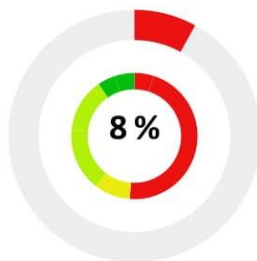

# Zusammenfassung

Biologisches Alter

Verdauungssystem

Umweltbelastungen

Spurenelemente & Mineralien

Vitamine

Proteine

Stress-Index

Erholungsfähigkeit

Relax-Faktor

Antiviral Status

Gesamtenergie

Gesundheits-Index