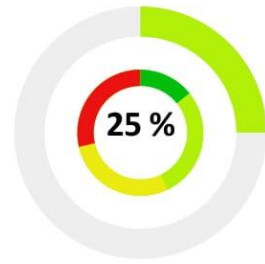

# Zusammenfassung

Biologisches Alter

Verdauungssystem

Umweltbelastungen

Spurenelemente & Mineralien

Vitamine

Proteine

Stress-Index

Erholungsfähigkeit

Relax-Faktor

Antiviral Status

Gesamtenergie

Gesundheits-Index