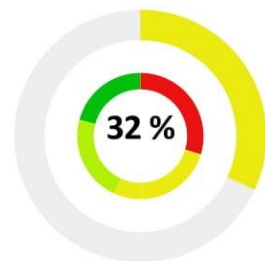

# Zusammenfassung

Biologisches Alter

Verdauungssystem

Umweltbelastungen

Spurenelemente & Mineralien

Vitamine

Proteine

Stress-Index

Erholungsfähigkeit

Relax-Faktor

Antiviral Status

Gesamtenergie

Gesundheits-Index