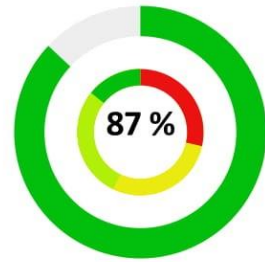

# Zusammenfassung

Biologisches Alter

Verdauungssystem

Umweltbelastungen

Spurenelemente & Mineralien

Vitamine

Proteine

Stress-Index

Erholungsfähigkeit

Relax-Faktor

Antiviral Status

Gesamtenergie

Gesundheits-Index