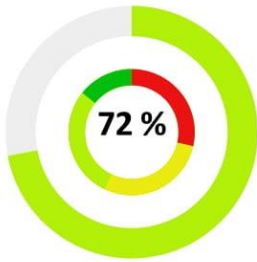

# Zusammenfassung

Biologisches Alter

Verdauungssystem

Umweltbelastungen

Spurenelemente & Mineralien

Vitamine

Proteine

Stress-Index

Erholungsfähigkeit

Relax-Faktor

Antiviral Status

Gesamtenergie

Gesundheits-Index