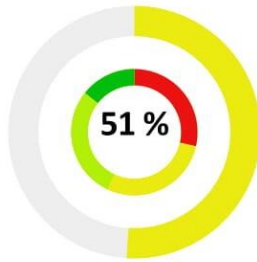

# Zusammenfassung

Biologisches Alter

Verdauungssystem

Umweltbelastungen

Spurenelemente & Mineralien

Vitamine

Proteine

Stress-Index

Erholungsfähigkeit

Relax-Faktor

Antiviral Status

Gesamtenergie

Gesundheits-Index